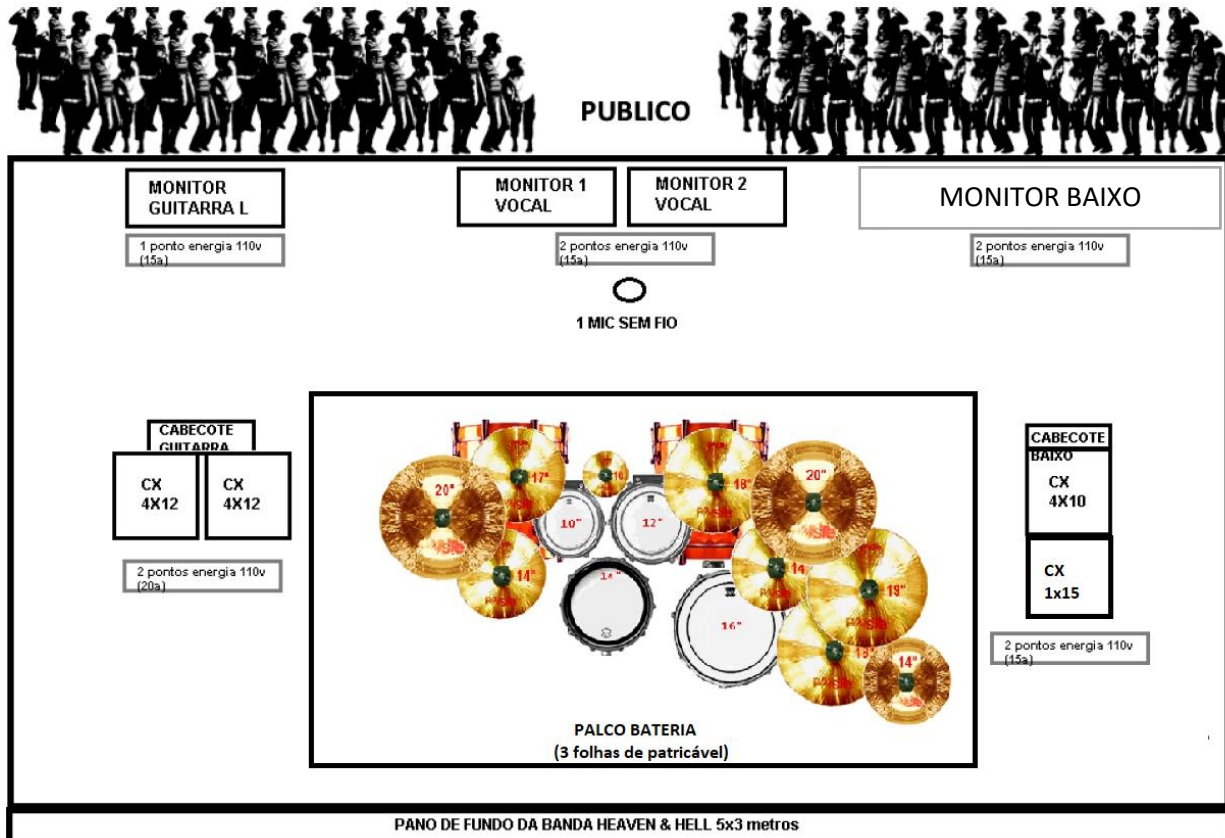

Mapa de Palco

Microfones Bateria

CH	INSTRUMENT	MICROPHONE
1	Kick Drum R	D112, B91, B52A
2	Kick Drum L	D112, B91, B52A
3	Snare Top	SM57
4	Snare Bottom	SM57
5	Rack Tom 1	B56A, B98H
6	Rack Tom 2	B56A, B98H
7	Floor Tom	B56A, B98H
8	Hit Hat L	SM81, C451
9	Hit Hat R	SM81, C451
10	Ride	SM81, C451
11	Overhead L	KM184, E914, C451, C414, C3000
12	Overhead R	KM184, E914, C451, C414, C3000
13	Backing Tracks/Sampler	ACTIVE DI
14	Kick Drum Trigger	ACTIVE DI